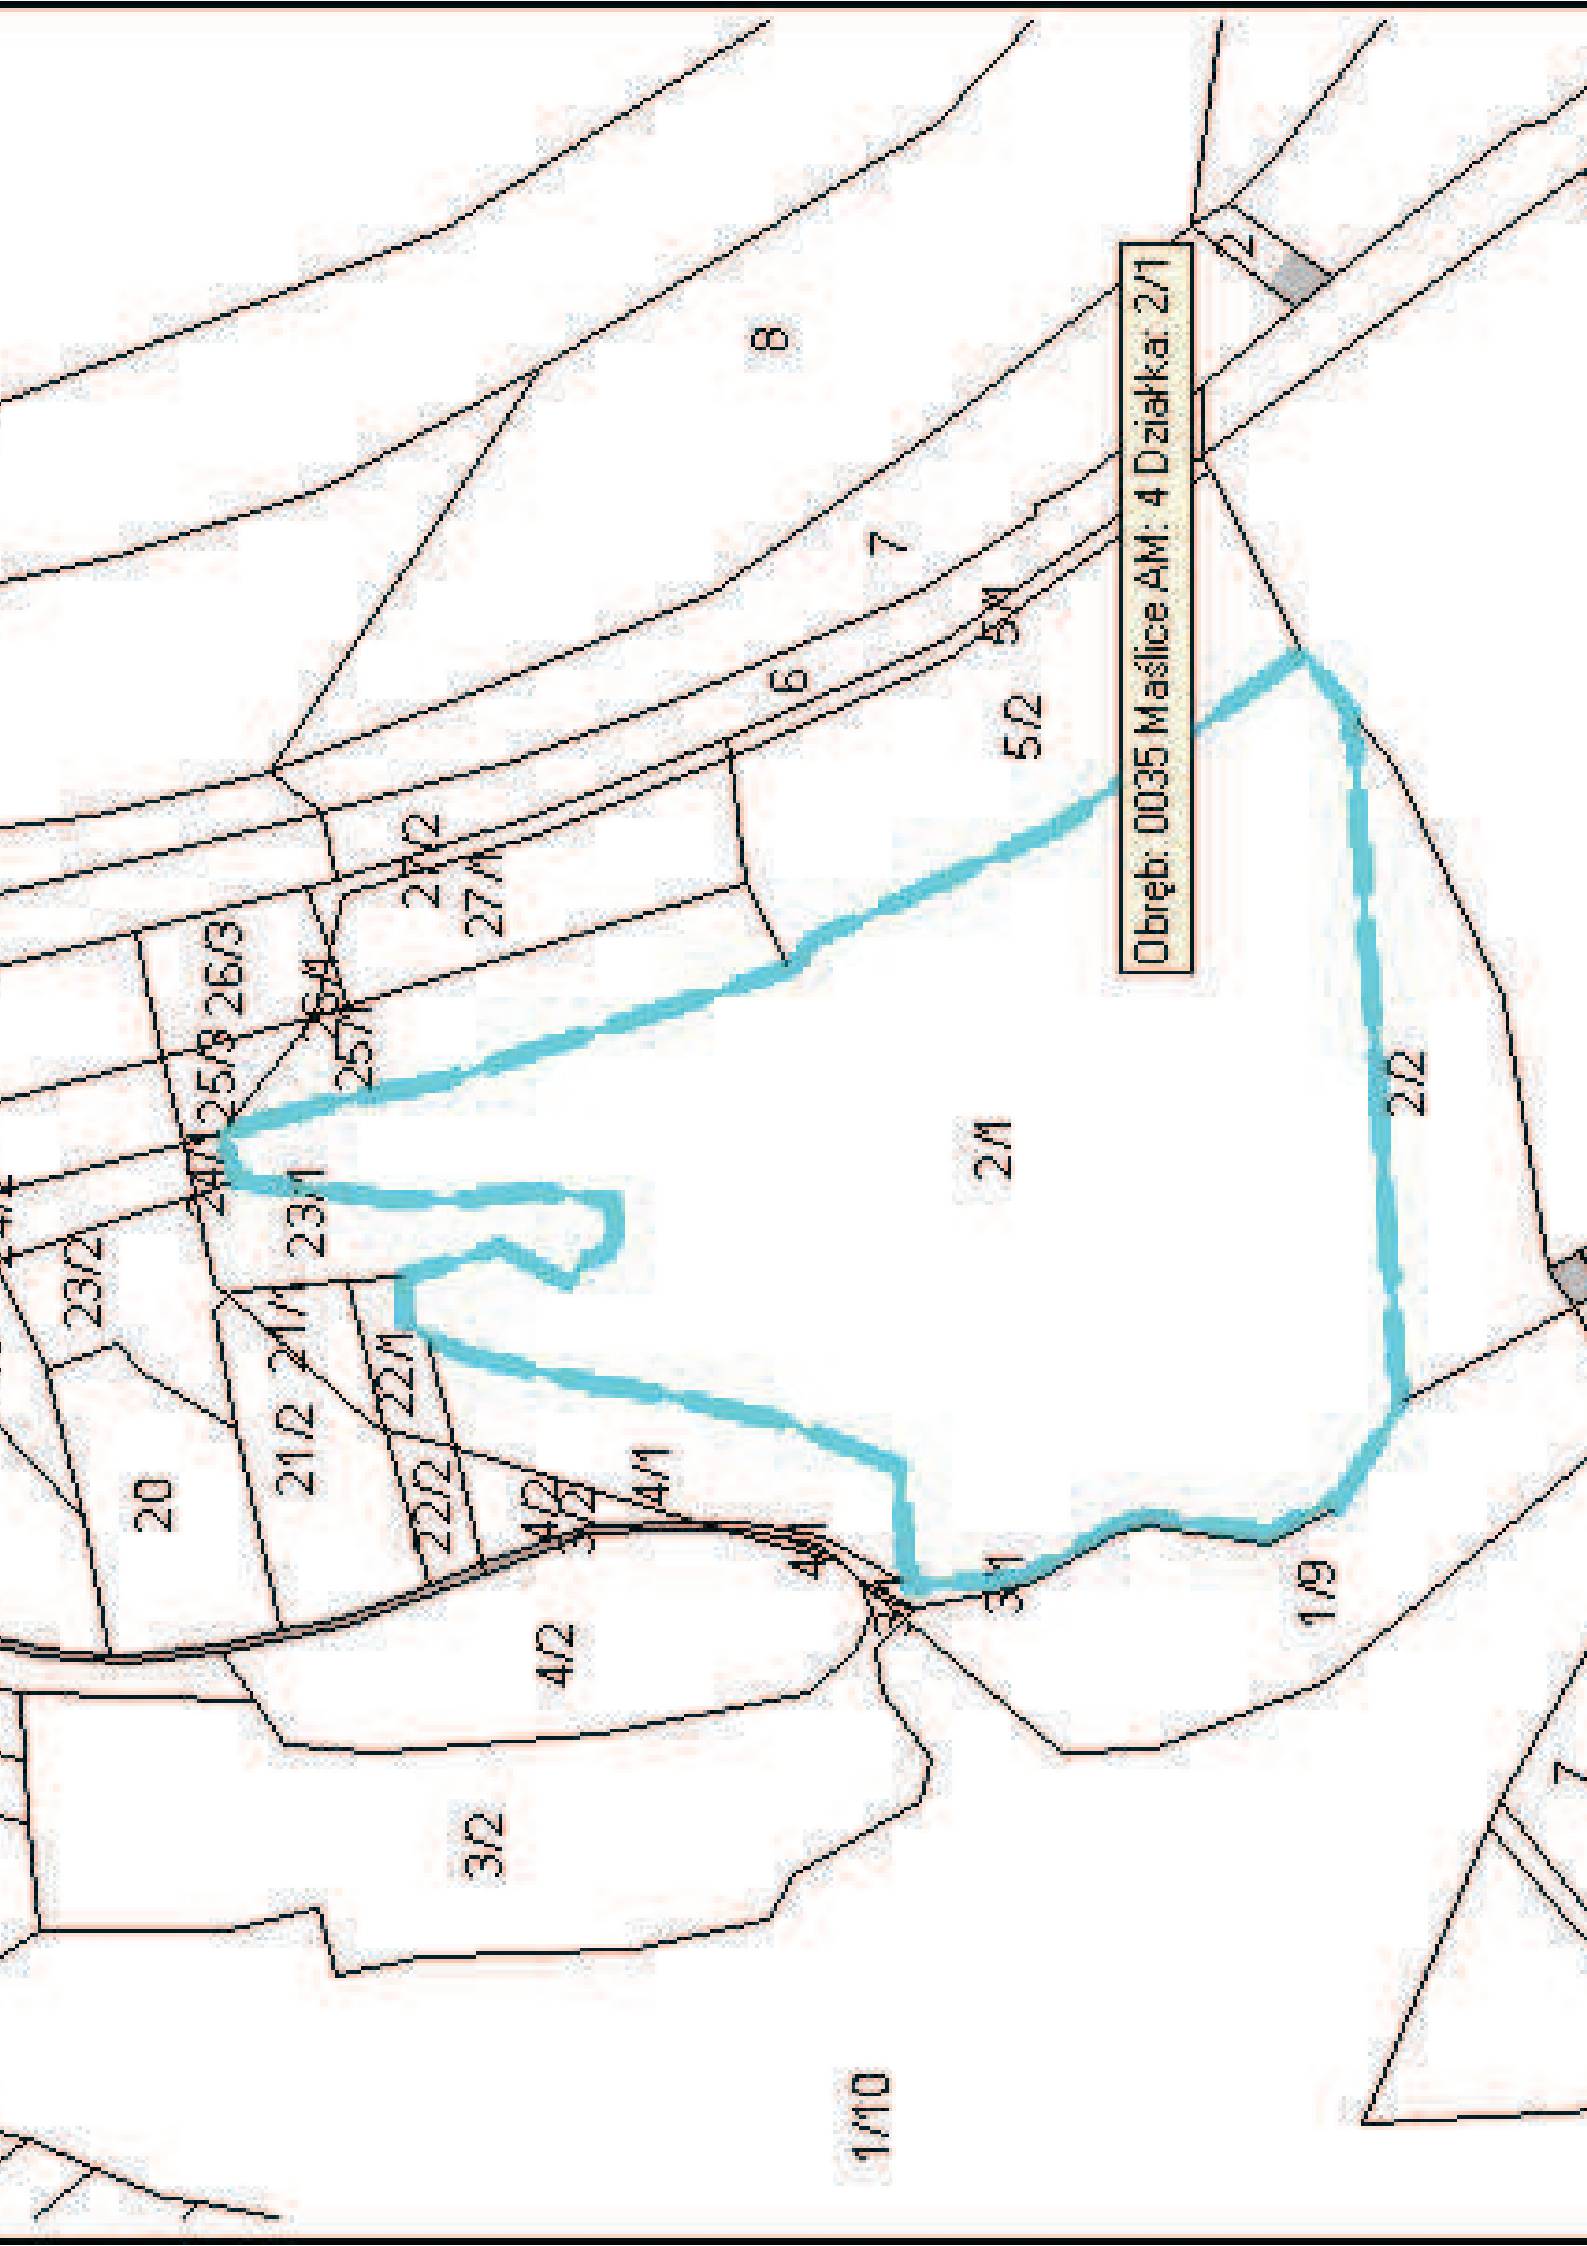

Obręb: 0043 Pracze Odrzański AM: 7 Działka: 2/13

Obręb: 0035 Maślice AM: 4 Działka: 2/1

1/10

3/2

4/2

20

23/2

21/2

22/2

23/1

24/1

25/1

25/2

25/3

26/3

27/1

27/2

4/1

3/1

1/9

2/2

2M

5/2

5M