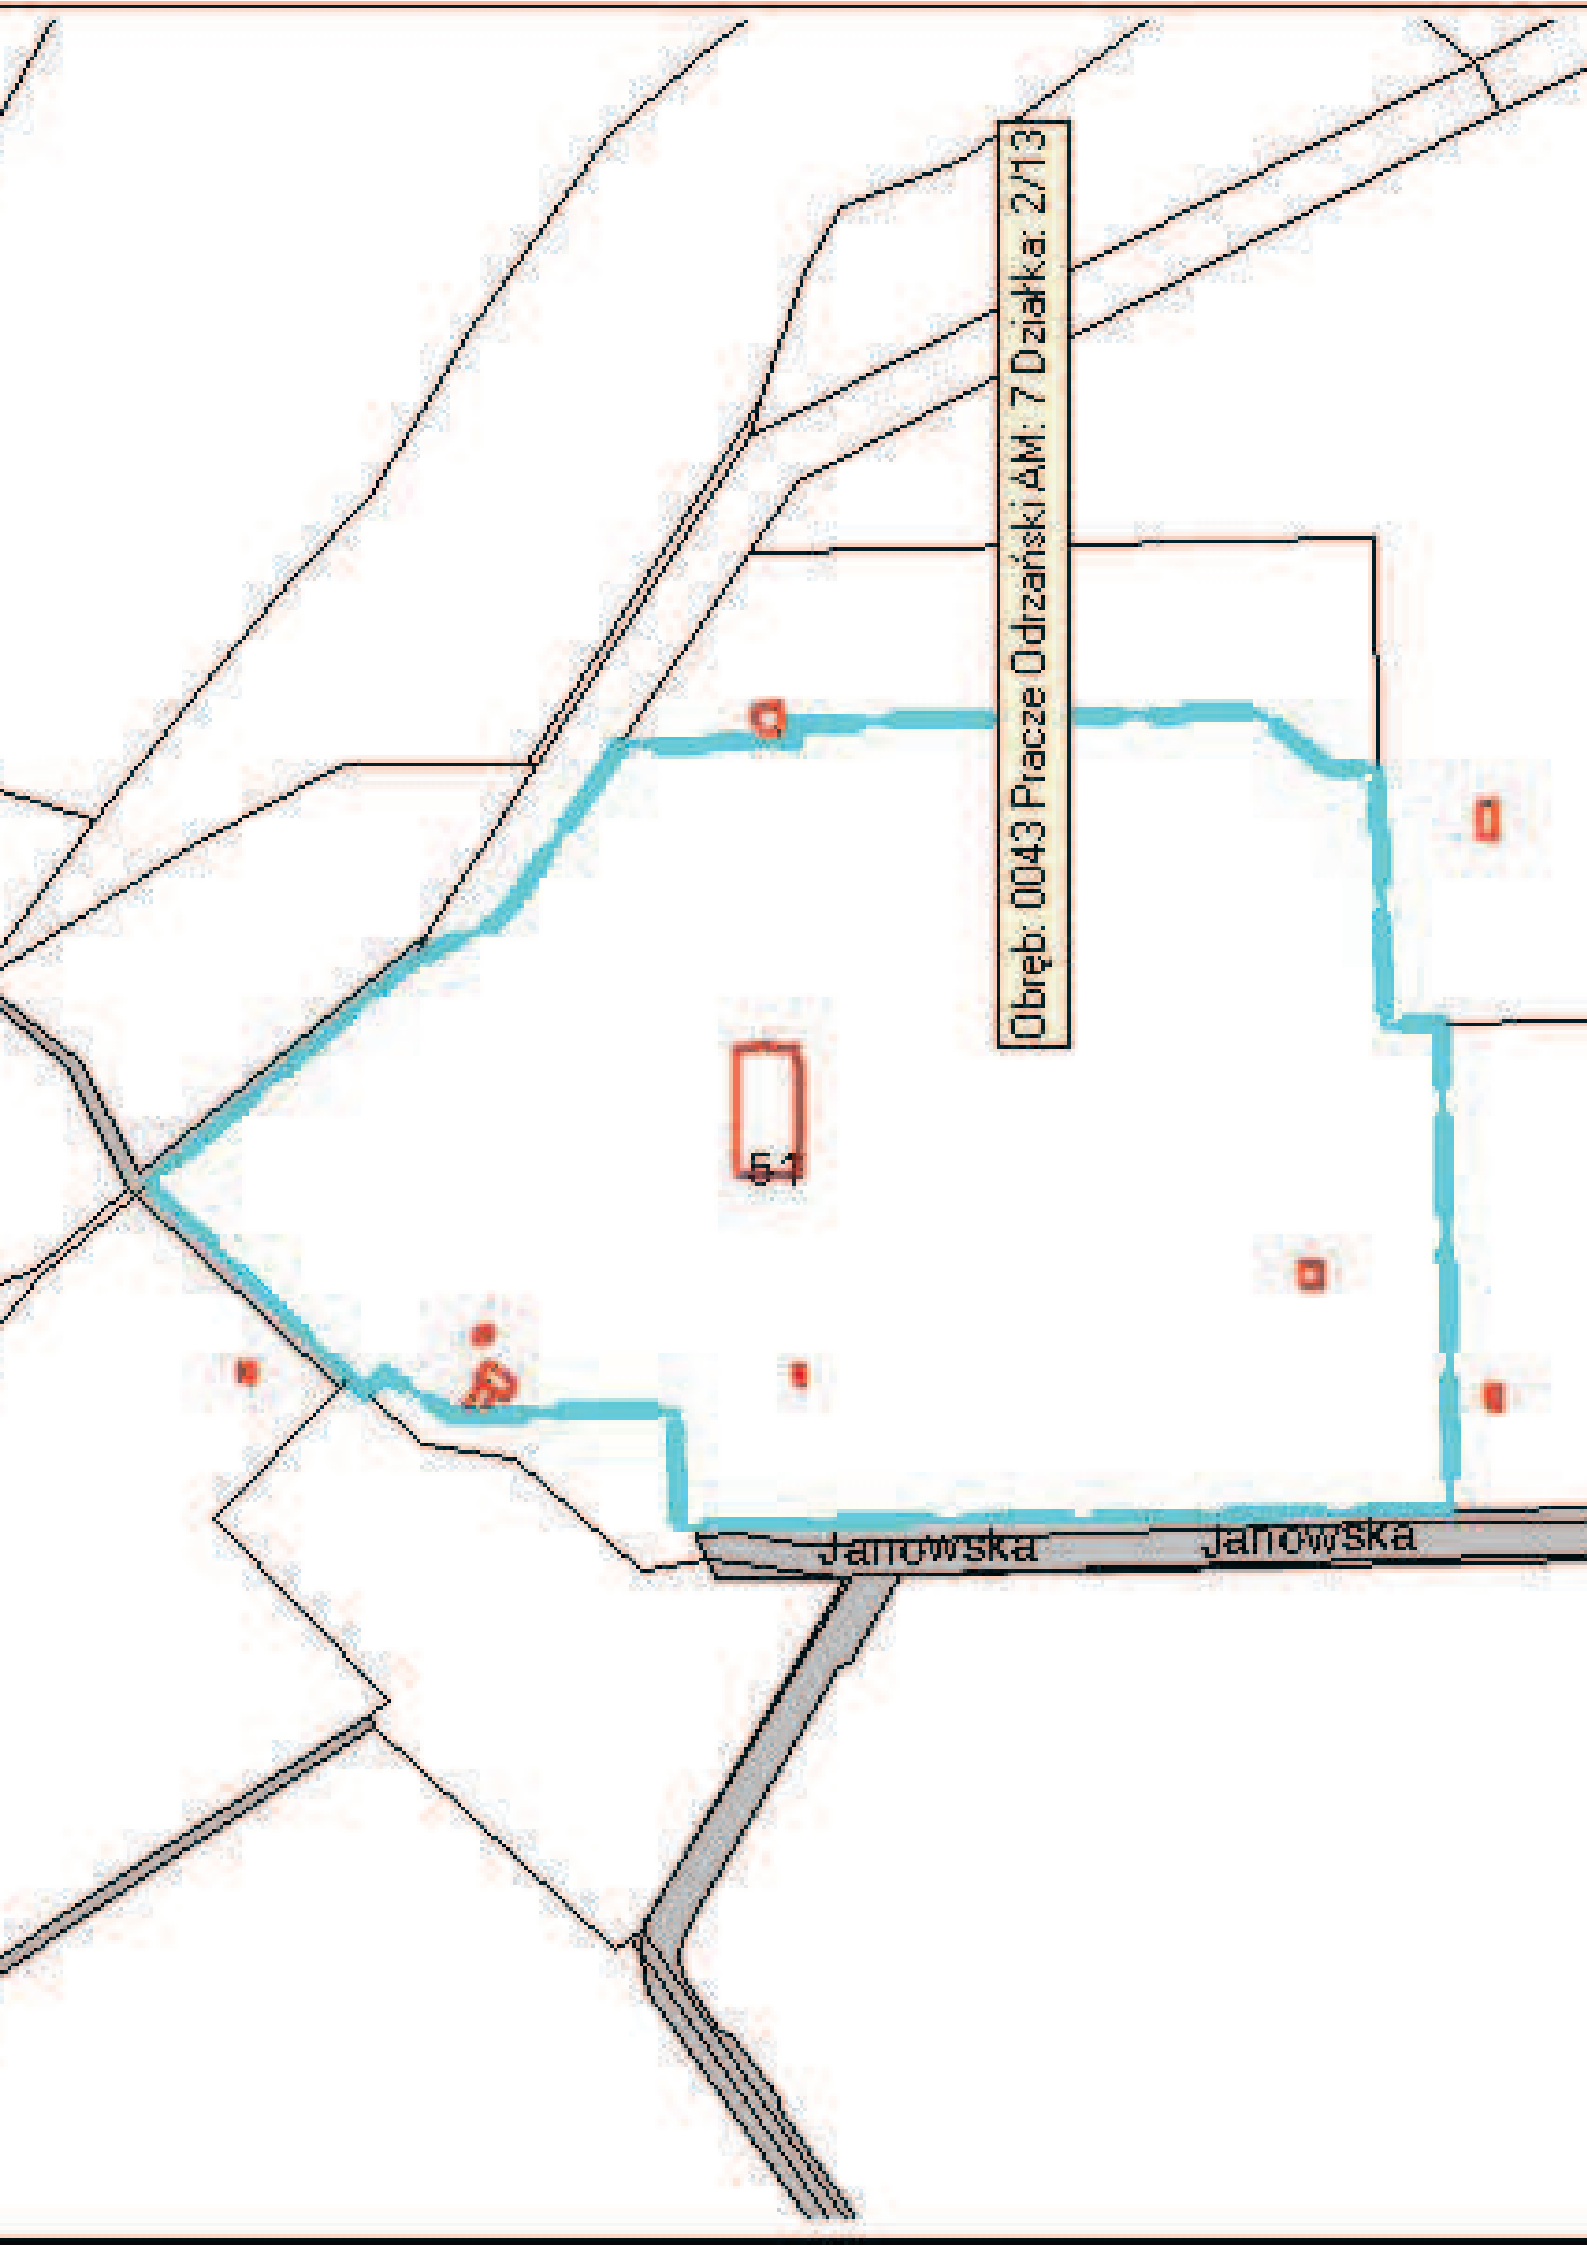

Obręb: 0043 Pracze Odrzański AM: 7 Działka: 2/13

Obręb: 0035 Maślice AM: 4 Działka: 2/1

1/10

3/2

4/2

20

23/2

21/2

22/2

23/1

24/1

25/1

25/2

25/3

26/3

27/1

27/2

4/1

3/1

1/9

2/2

2M

5/2

5M