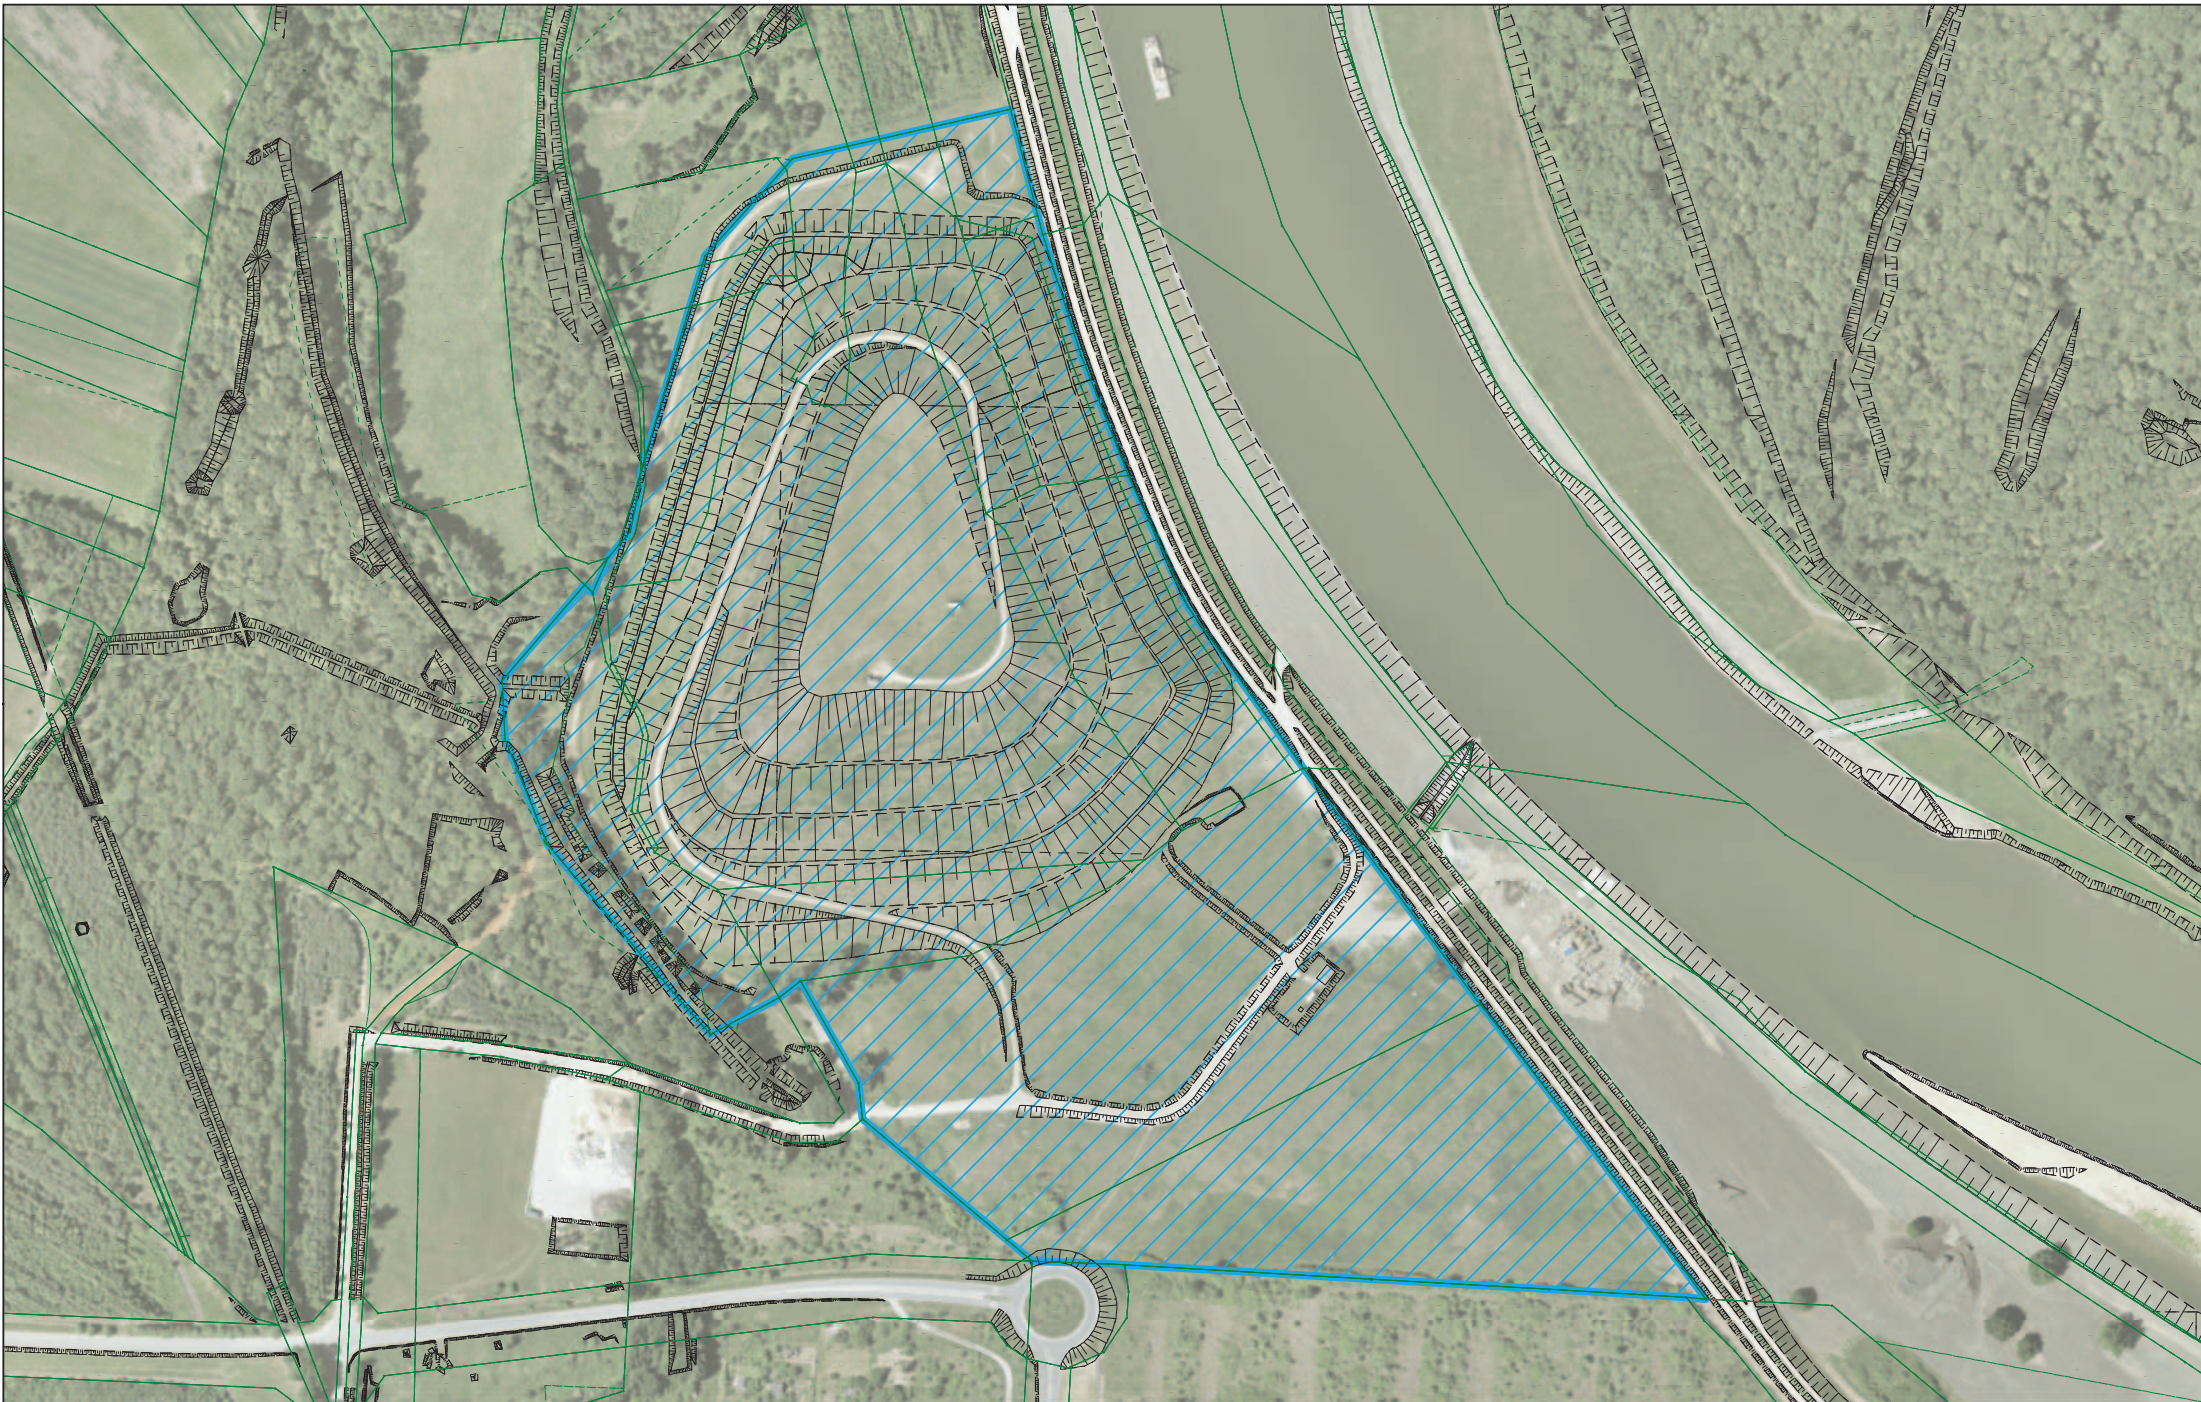

Składowisko odpadów komunalnych "Żerniki" zlokalizowane przy ul. Przybyły we Wrocławiu

 Działki objęte umową

Skala - 1:2 000

Mapa do celów opiniodawczych.
Ekosystem Sp. z o.o.
ul. Michałczyka 23
53-633 Wrocław

ekosystem

Utworzono: 02.2018

Składowisko odpadów komunalnych "Maślice" zlokalizowane przy ul. Koziej we Wrocławiu

 Działki objęte umową

Skala - 1:3 000

Mapa do celów opiniodawczych.
Ekosystem Sp. z o.o.
ul. Michalczyka 23
53-633 Wrocław

ekosystem

Utworzono: 02.2018

Składowisko odpadów komunalnych "Swojczyce" zlokalizowane przy ul. Ceglanej we Wrocławiu

 Działki objęte umową

Skala - 1:2 000

Mapa do celów opiniodawczych.
Ekosystem Sp. z o.o.
ul. Michalczyka 23
53-633 Wrocław

ekosystem

Utworzono: 02.2018

Składowisko odpadów przemysłowych zlokalizowane przy ul. Gazowej we Wrocławiu

 Działki objęte umową

Skala - 1:2 000

Mapa do celów opiniodawczych.
Ekosystem Sp. z o.o.
ul. Michalczyka 23
53-633 Wrocław